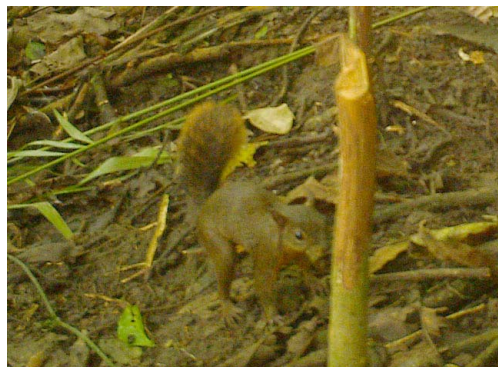

Esmeraldas, ECUADOR

Mamíferos de Bosques Fragmentados en las Zonas de Amortiguamiento de la Reserva Ecológica Mache-Chindul y Refugio de Vida Silvestre Estuario del Río Muisne

Carlos Urgilés-Verdugo & Freddy Gallo Viracocha

Fotos de Carlos Urgilés y Freddy Gallo. Producido por Tyana Wachter y Juliana Philipp, con el apoyo de: OCP ECUADOR, Connie Keller y el Andrew Mellon Foundation.

© Carlos Urgilés [car.urgiles@gmail.com], Freddy Gallo [fviracocha@hotmail.com] Instituto para la Conservación y Capacitación Ambiental "ICCA"

© Keller Science Action Center, Science and Education, The Field Museum, [fieldguides@fieldmuseum.org] [fieldguides.fieldmuseum.org] Rapid Color Guide # 816 versión 1 10/2016

46 *Sciurus granatensis*
SCIURIDAE
Ardilla de cola roja
Red-tailed squirrel