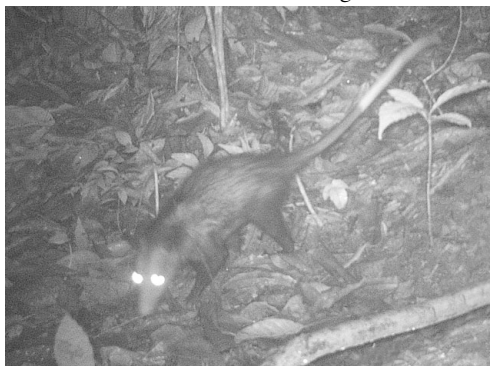

17 *Didelphis marsupialis*
DIDELPHIDAE
Zarigüeya común
Common opossum