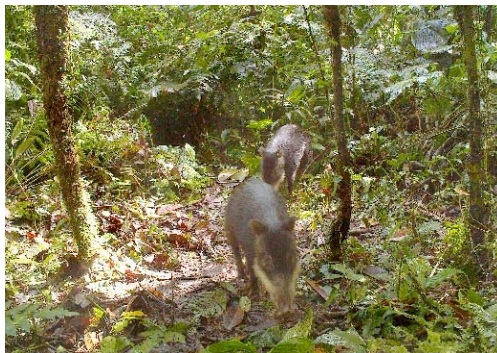

25 *Tayassu pecari*
TAYASSUIDAE
Pecarí de labio blanco
White-lipped peccary