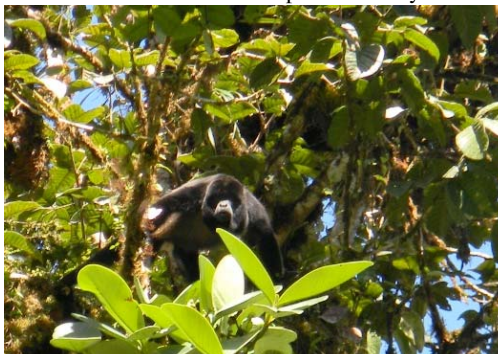

Noroccidente, ECUADOR

Mamíferos de la Reserva Ecológica Cotacachi-Cayapas

Carlos Urgilés-Verdugo & Freddy Gallo Viracocha

Fotos de Carlos Urgilés y Freddy Gallo. Producido por Tyana Wachter y Juliana Philipp, con el apoyo de: EcoFondo, Connie Keller y el Andrew Mellon Foundation.
 © Carlos Urgilés [car.urgiles@gmail.com], Freddy Gallo [fviracocha@hotmail.com] Instituto para la Conservación y Capacitación Ambiental "ICCA"
 © Keller Science Action Center, Science and Education, The Field Museum [fieldguides@fieldmuseum.org] [fieldguides.fieldmuseum.org] Rapid Color Guide # 826 versión 1 11/2016

1 *Ateles fusciceps*
ATELIDAE
Mono araña de cabeza marrón
Brown-headed spider Monkey

2 *Ateles fusciceps*
ATELIDAE
Mono araña de cabeza marrón
Brown-headed spider Monkey

3 *Ateles fusciceps*
ATELIDAE
Mono araña de cabeza marrón
Brown-headed spider Monkey