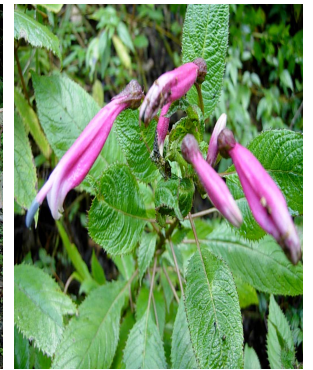

Bosque de neblina montano, Quito, Pichincha, Ecuador

Plantas comunes del Sendero Lloa-Río Cristal, Quito

Carlos E. Cerón & Carmita I. Reyes -- Herbario Alfredo Paredes (QAP), Quito. Ecuador

Fotos y producción de C. E. Cerón.

4 *Mezobromelia capituligera*
BROMELIACEAE

5 *Pitcairnia fusca*
BROMELIACEAE

6 *Racinaea quadripinnata*
BROMELIACEAE

7 *Tillandsia truncata*
BROMELIACEAE

8 *Weruehnia paupera*
BROMELIACEAE

9 *Brunellia acostae*
BRUNELLIACEAE

10 *Centropogon aequatorialis*
CAMPANULACEAE

11 *Hedyosmum anisodorum*
CHLORANTHACEAE

12 *Clusia crenata*
CLUSIACEAE

13 *Melothria aff. longituba*
CUCURBITACEAE

14 *Macleania coccoloboides*
ERICACEAE

15 *Pernettya prostrata*
ERICACEAE