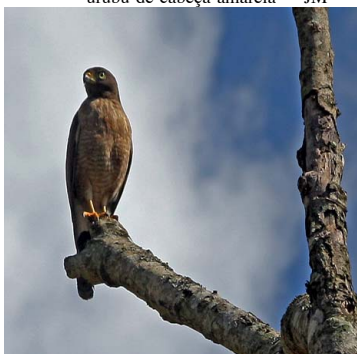

*Amazonetta brasiliensis*  
Brazilian Teal  
pé-vermelho MF

*Ardea alba*  
Great Egret  
garça-branca-grande JM

*Bubulcus ibis*  
Cattle Egret  
garça-vaqueira DE

*Elanoides forficatus*  
Swallow-tailed Kite  
gavião-tesoura MF

*Piherodius pileatus*  
Capped Heron  
garça-real JM

*Piherodius sibilatrix*  
Whistling Heron  
maria-faceira RM

*Cathartes aura*  
Turkey Vulture  
urubu-de-cabeça-vermelha JM

*Cathartes burrovianus*  
Lesser Yellow-headed Vulture  
urubu-de-cabeça-amarela JM

*Coragyps atratus*  
Black Vulture  
urubu-de-cabeça-preta MF

*Geranoaetus albicaudatus*  
White-tailed Hawk  
gavião-de-rabo-branco JM

*Heterospizias meridionalis*  
Savannah Hawk  
Gavião-caboclo RM

*Rupornis magnirostris*  
Roadside Hawk  
gavião-carijó MF