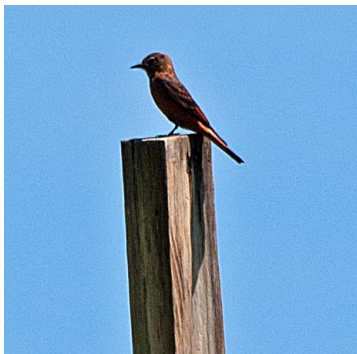

***Gubernetes yetapa***  
 Streamer-tailed Tyrant  
 tesoura-do-brejo MF

***Hirundinea ferruginea***  
 Cliff Flycatcher  
 gibão-de-couro MF

***Knipolegus lophotes***  
 Crested Black Tyrant  
 maria-preta-de-penacho MF

***Legatus leucophaeus***  
 Piratic Flycatcher  
 bem-te-vi-pirata MF

***Machetornis rixosa***  
 Cattle Tyrant  
 suiriri-cavaleiro MF

***Megarynchus pitangua***  
 Boat-billed Flycatcher  
 neinei MF