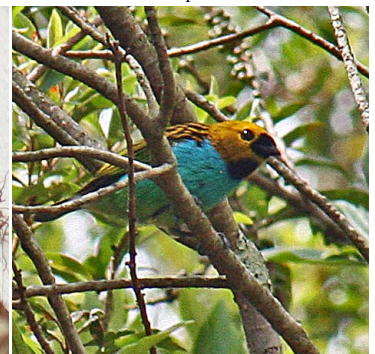

*Tachyphonus coronatus* ♂  
Ruby-crowned Tanager  
tiê-preto MF

*Tachyphonus coronatus* ♀  
Ruby-crowned Tanager  
tiê-preto MF

*Tangara cayana* ♂  
Burnished-buff Tanager  
saira-amarela MF

*Tangara cayana* ♀  
Burnished-buff Tanager  
saira-amarela MF