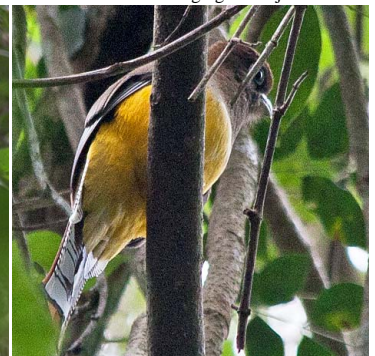

Trogon rufus ♀
Black-headed Trogon
surucua-de-cauda-preta MF