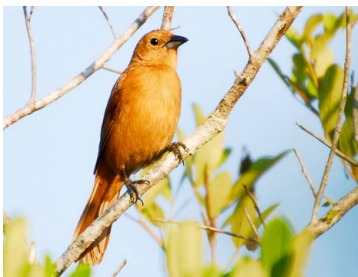

41 *Tachyphonus rufus* ♀ ad
White-lined Tanager / pipira-preta
Thraupidae