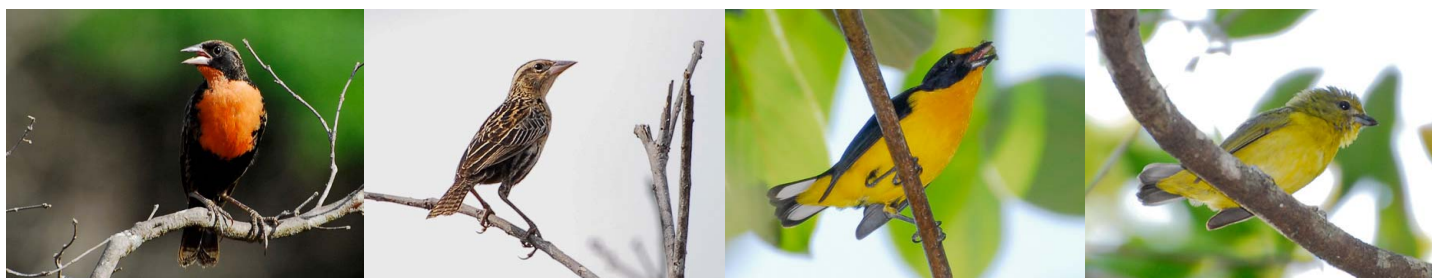

57 *Sturnella militaris* ♂ ad
Red-breasted Blackbird / polícia-inglesa-do-norte
Icteridae

58 *Sturnella militaris* ♀ ad
Red-breasted Blackbird / polícia-inglesa-do-norte
Icteridae

59 *Euphonia violacea* ♂ ad
Violaceous Euphonia / gaturamo-verdadeiro
Fringilidae

60 *Euphonia violacea* ♀ ad
Violaceous Euphonia / gaturamo-verdadeiro
Fringilidae