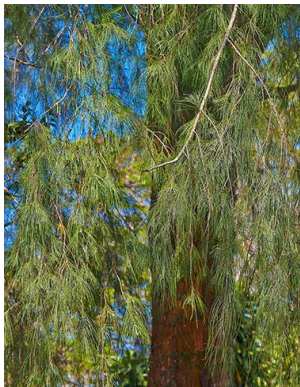

357 *Casuarina equisetifolia*
CASUARINACEAE