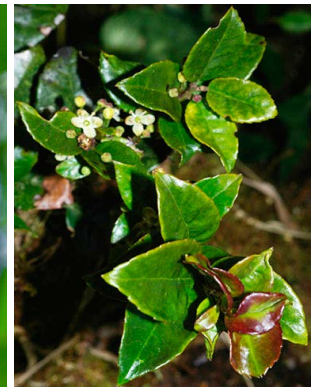

99 *Stemmadenia pubescens*  
APOCYNACEAE

100 *Ilex pallida*  
AQUIFOLIACEAE

Plantas del VOLCÁN MOMBACHO

Sune Holt, Ricardo M. Rueda, Eric van den Berghe, Olga Martha Montiel e Indiana Coronado

Fotos de los autores, excepto donde indicado. Producido por S. Holt, R. Foster, T. Wachter, J. Philipp con apoyo de Connie Keller, Ellen Hyndman Fund y Andrew Mellon Foundation.