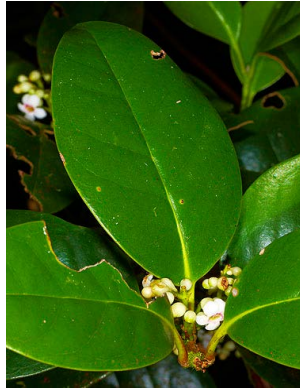

1327 *Schlegelia fuscata*
SCHLEGELIACEAE