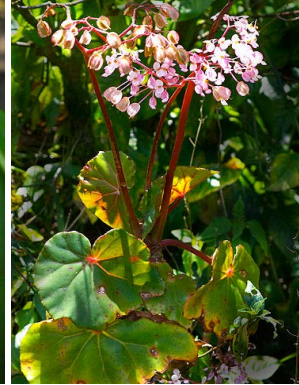

244 *Begonia cardiocarpa*
BEGONIACEAE