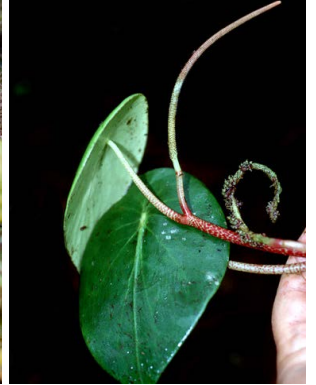

1065 *Peperomia hernandiifolia*
PIPERACEAE

Fot. R.Foster