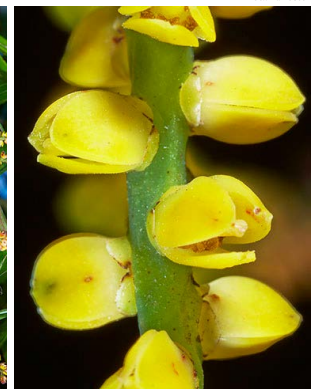

114 *Syngonium angustatum*  
ARACEAE

115 *Xanthosoma robustum*  
ARACEAE

Fot.: R.Foster

116 *Hydrocotyle umbellata*  
ARALIACEAE

117 *Oreopanax xalapensis*  
ARALIACEAE

118 *Oreopanax xalapensis*  
ARALIACEAE

119 *Chamaedorea costaricana*  
ARECACEAE

120 *Chamaedorea costaricana*  
ARECACEAE

Plantas del VOLCÁN MOMBACHO

Sune Holt, Ricardo M. Rueda, Eric van den Berghe, Olga Martha Montiel e Indiana Coronado

Fotos de los autores, excepto donde indicado. Producido por S. Holt, R. Foster, T. Wachter, J. Philipp con apoyo de Connie Keller, Ellen Hyndman Fund y Andrew Mellon Foundation.