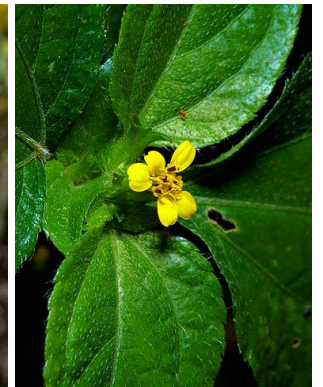

213 *Simsia molinae*  
ASTERACEAE

214 *Simsia molinae*  
ASTERACEAE

215 *Simsia molinae*  
ASTERACEAE

216 *Sinclairia discolor*  
ASTERACEAE

217 *Sinclairia polyantha*  
ASTERACEAE

218 *Sinclairia polyantha*  
ASTERACEAE

219 *Sinclairia polyantha*  
ASTERACEAE

220 *Synedrella nodiflora*  
ASTERACEAE

Plantas del VOLCÁN MOMBACHO

Sune Holt, Ricardo M. Rueda, Eric van den Berghe, Olga Martha Montiel e Indiana Coronado

Fotos de los autores, excepto donde indicado. Producido por S. Holt, R. Foster, T. Wachter, J. Philipp con apoyo de Connie Keller, Ellen Hyndman Fund y Andrew Mellon Foundation.