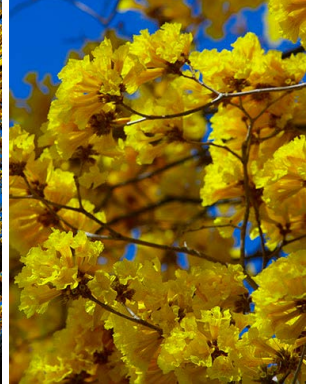

265 *Handroanthus ochraceus*
BIGNONIACEAE