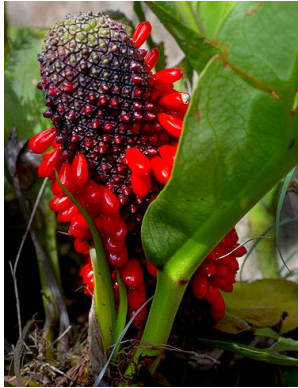

102 *Anthurium cubense*
ARACEAE