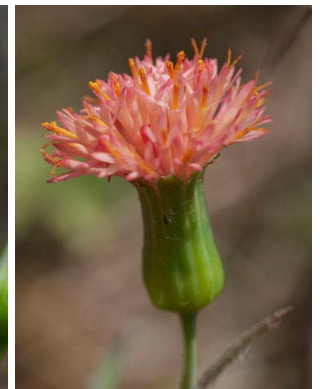

175 *Emilia fosbergii*
ASTERACEAE