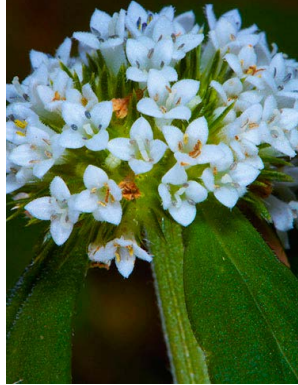

1263 *Mitracarpus hirtus*
RUBIACEAE