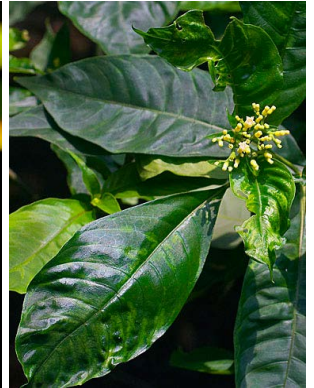

1270 *Psychotria berteriana*
RUBIACEAE