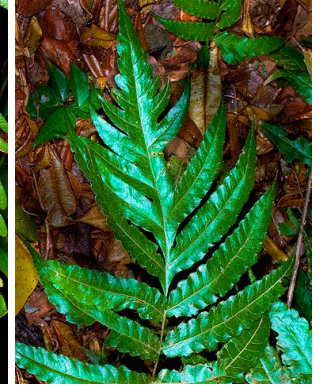

1185 *Bolbitis portoricensis*
PTERIDOPHYTA