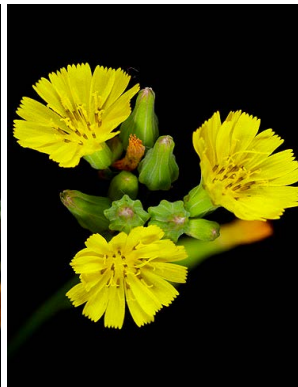

233 *Verbesina turbacensis*  
ASTERACEAE

234 *Verbesina turbacensis*  
ASTERACEAE

235 *Vernonanthura patens*  
ASTERACEAE

236 *Vernonanthura patens*  
ASTERACEAE

237 *Viguiera cordata*  
ASTERACEAE

238 *Viguiera cordata*  
ASTERACEAE

239 *Youngia japonica*  
ASTERACEAE

240 *Youngia japonica*  
ASTERACEAE

Plantas del VOLCÁN MOMBACHO

Sune Holt, Ricardo M. Rueda, Eric van den Berghe, Olga Martha Montiel e Indiana Coronado

Fotos de los autores, excepto donde indicado. Producido por S. Holt, R. Foster, T. Wachter, J. Philipp con apoyo de Connie Keller, Ellen Hyndman Fund y Andrew Mellon Foundation.