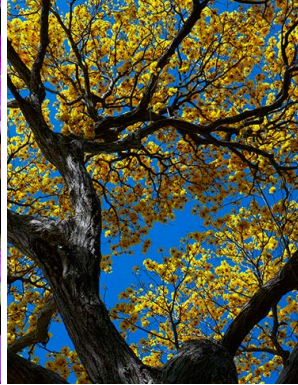

264 *Handroanthus ochraceus*
BIGNONIACEAE