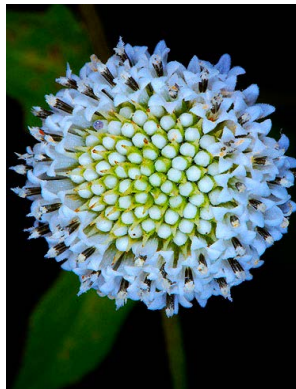

192 *Galinsoga quadriradiata*  
ASTERACEAE

193 *Gamochaeta americana*  
ASTERACEAE

194 *Lepidaploa canescens*  
ASTERACEAE

195 *Lepidaploa canescens*  
ASTERACEAE

196 *Melampodium divaricatum*  
ASTERACEAE

197 *Melampodium divaricatum*  
ASTERACEAE

198 *Melanthera nivea*  
ASTERACEAE

199 *Melanthera nivea*  
ASTERACEAE

200 *Mikania micrantha*  
ASTERACEAE

Plantas del VOLCÁN MOMBACHO

Sune Holt, Ricardo M. Rueda, Eric van den Berghe, Olga Martha Montiel e Indiana Coronado