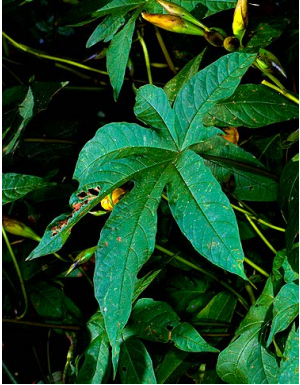

Plantas del VOLCÁN MOMBACHO

Sune Holt, Ricardo M. Rueda, Eric van den Berghe, Olga Martha Montiel e Indiana Coronado

Fotos de los autores, excepto donde indicado. Producido por S. Holt, R. Foster, T. Wachter, J. Philipp con apoyo de Connie Keller, Ellen Hyndman Fund y Andrew Mellon Foundation.

Agradecemos la información brindada por el proyecto "Flora de Nicaragua" [www.tropicos.org]

© Sune Holt [suneholt@asserbo.com], Ricardo M. Rueda [ricardo.rueda6@gmail.com], Eric van den Berghe [eric.vandenbergh050@gmail.com], Olga Martha Montiel [olgamartha.montiel@mobot.org]
e Indiana Coronado [indiana.coronado@mobot.org].

© ECCO, The Field Museum, Chicago, IL 60605 USA. [<http://fieldmuseum.org/IDtools>] [rrc@fieldmuseum.org].

Rapid Color Guide # 391 versión 2 03/2013

401 *Merremia tuberosa*
CONVOLVULACEAE