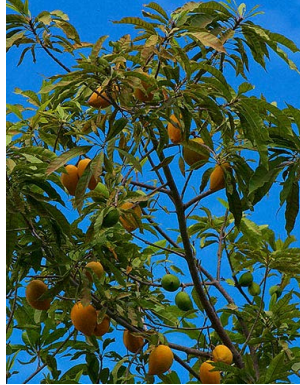

© ECCO, The Field Museum, Chicago, IL 60605 USA. [<http://fieldmuseum.org/IDtools>] [[rrc@fieldmuseum.org](http://rrc@fieldmuseum.org)].

Rapid Color Guide # 391 versión 2 03/2013

1321 *Pouteria campechiana*  
SAPOTACEAE