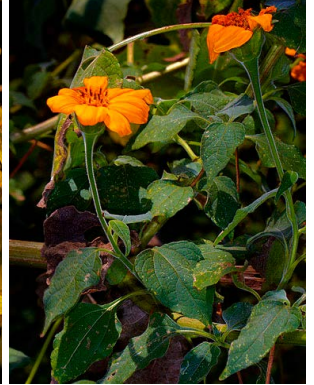

225 *Tithonia rotundifolia*
ASTERACEAE