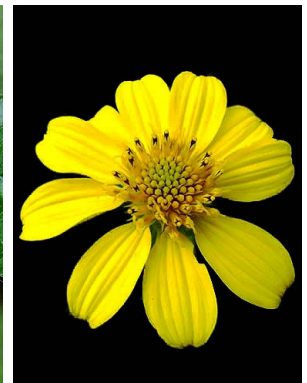

14 *Bidens pilosa*
ASTERACEAE

15 *Bidens pilosa*
ASTERACEAE

16 *Blainvillea lanceolata*
ASTERACEAE

17 *Delilia biflora*
ASTERACEAE

18 *Delilia biflora*
ASTERACEAE

19 *Lagascea mollis*
ASTERACEAE

20 *Melanthera latifolia*
ASTERACEAE

Estação Ecológica Seridó, Rio Grande do Norte, Brasil

Plantas Herbáceas da Savana Estépica Gramineo-Lenhosa

Rubens Teixeira de Queiroz & Maria Iracema Bezerra Loiola

Fotos: Rubens Queiroz, exceto quando indicado. Produzido por: Juliana Philipp, Cassandra Kelsey, R. Foster, T. Wachter, com o apoio de Connie Keller & Andrew Mellon Foundation.