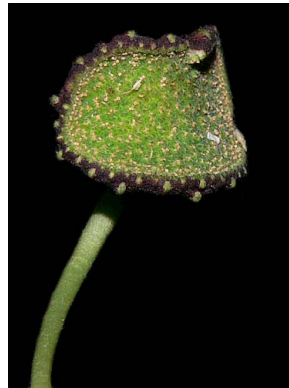

48 *Dorstenia turnerifolia*
Espírito Santo