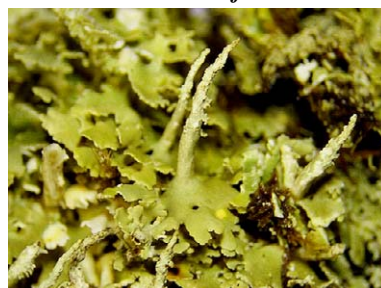

(Lecanorales: Ascomycota)

ไลเคนวงศ์คลาโดเนียซีอี ในประเทศไทย

CLADONIACEAE Lichens of ThailandSittiporn Parmen^{1,2}, Achariya Rangsiruji¹, Pachara Mongkolsuk², Kansri Boonpragob² & H. Thorsten Lumbsch

Photos by: Sittiporn Parmen. Produced by: S. Parmen, R. Foster, J. Philipp, T. Wachter, with support from the Ellen Hyndman Fund and Andrew Mellon Foundation.

© Sittiporn Parmen [sparmen@gmail.com] ¹Dept. of Biology, Faculty of Science, Srinakharinwirot Univ. & ²RAMK Herbarium, Ramkhamhaeng Univ., Bangkok, Thailand; & H. Thorsten Lumbsch, [tlumbsch@fieldmuseum.org] Dept. of Botany, The Field Museum, Chicago. Supported by NRCT Fund.© Environmental & Conservation Programs, The Field Museum, Chicago, IL 60605 USA. [lrcc@fieldmuseum.org] [www.fmnh.org/plantguides] **Rapid Color Guide # 253** version 1 08/20091 *Cladia aggregata*2 *Cladonia arbuscula*3 *Cladonia* cf. *awasthiana*4 *Cladonia borbonica*5 *Cladonia cartilaginea*6 *Cladonia corymbescens*7 *Cladonia fruticulosa*8 *Cladonia furcata*9 *Cladonia homchantarae*10 *Cladonia macilenta*11 *Cladonia mauritiana*12 *Cladonia ochrochlora*13 *Cladonia rangiferina*14 *Cladonia ramulosa*15 *Cladonia rappii*16 *Cladonia recticaulis*17 *Cladonia rudis*18 *Cladonia scabriuscula*19 *Cladonia siamea*20 *Cladonia singhii*