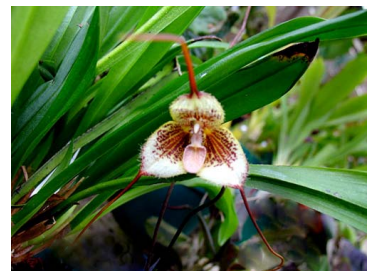

21 *Cattleya trianae*

22 *Cattleya trianae*

23 *Cattleya trianae*

24 *Cattleya warscewiczii*

25 *Cattleya warscewiczii*

26 *Caucasea mimeticum*

27 *Chondrorhyncha amabilis*

28 *Chondrorhyncha amabilis*

29 *Cochleanthes amazonica*

30 *Cochleanthes ionoleuca*

31 *Cochleanthes marginata*

32 *Comparettia falcata*

33 *Comparettia macroplectron*

34 *Cynoches chlorochilon*

35 *Cyrtopodium paniculatum*

36 *Dracula diana*

37 *Dracula platycrater*

38 *Dracula wallisii*

39 *Elleanthus discolor*

40 *Encyclia ceratistes*

Selected Native **ORCHIDS** of **Colombia**

Dr. Luis Alfonso Gallón L. -- Asociación Vallecaucana de Orquideología