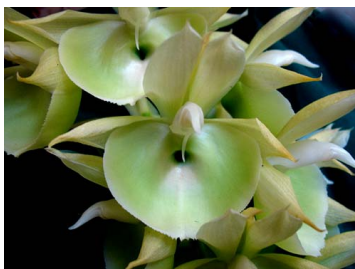

1 *Acineta beyrodtiana*

2 *Acineta superba*

3 *Ackermania*

4 *Ada aurantiaca*

5 *Ada escobariana*

6 *Anguloa cliftonii*

7 *Anguloa clowesii*

8 *Anguloa virginalis*

9 *Bollea coelestis*

10 *Bollea lalindei*

11 *Bollea lawrenceana*

12 *Brassavola nodosa*

13 *Brassia*

14 *Catasetum pileatum*

15 *Catasetum tabulare*
flor masculina

16 *Catasetum tabulare*
flor feminina

17 *Catasetum tuberculatum*

18 *Cattleya aurantiaca*

19 *Cattleya aurea*

20 *Cattleya chocoensis*

Selected Native **ORCHIDS** of **Colombia**

Dr. Luis Alfonso Gallón L. -- Asociación Vallecaucana de Orquideología