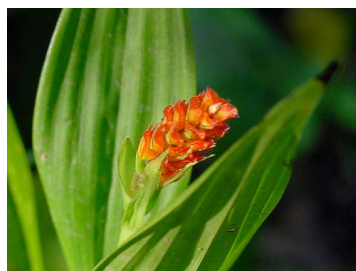

21 *Cattleya trianae*

22 *Cattleya trianae*

23 *Cattleya trianae*

24 *Cattleya warscewiczii*

25 *Cattleya warscewiczii*

26 *Caucasea mimeticum*

27 *Chondrorhyncha amabilis*

28 *Chondrorhyncha amabilis*

29 *Cochleanthes amazonica*

30 *Cochleanthes ionoleuca*

31 *Cochleanthes marginata*

32 *Comparettia falcata*

33 *Comparettia macroplectron*

34 *Cynoches chlorochilon*

35 *Cyrtopodium paniculatum*

36 *Dracula diana*

37 *Dracula platycrater*

38 *Dracula wallisii*

39 *Elleanthus discolor*

40 *Encyclia ceratistes*

Selected Native **ORCHIDS** of **Colombia**

Dr. Luis Alfonso Gallón L. -- Asociación Vallecaucana de Orquideología