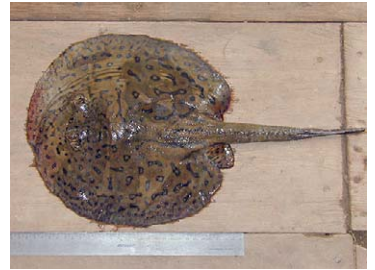

© Environmental & Conservation Programs, The Field Museum, Chicago, IL 60605 USA. . [www.fmnh.org/animalguides] [RRC@fmnh.org] Rapid Color Guide # 205 versión 1. 07/2006

1 Vista de Cocha Cashu

Foto: R. Foster '74

2 **Potamotrygon motoro**  
Myliobatiformes: POTAMOTRYGONIDAE  
"raya"

3 **Potamotrygon motoro**  
Myliobatiformes: POTAMOTRYGONIDAE

4 **Potamotrygon sp.**  
Myliobatiformes: POTAMOTRYGONIDAE  
"raya"

5 **Leporinus friderici**  
Characiformes: ANOSTOMIDAE  
"lisa"

6 **Leporinus friderici**  
Characiformes: ANOSTOMIDAE  
"lisa"

7 **Leporinus pearsoni**  
Characiformes: ANOSTOMIDAE  
"lisa"

8 **Leporinus pearsoni**  
Characiformes: ANOSTOMIDAE  
"lisa"

9 **Schizodon fasciatus**  
Characiformes: ANOSTOMIDAE