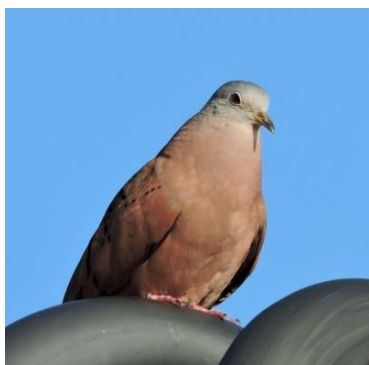

Este guia é o resultado de um projeto conduzido durante a pandemia COVID-19 (causada pelo SARS-CoV-2). Todos os registros foram realizados entre abril e setembro de 2020 em um condomínio no município de Feira de Santana, Bahia, Brasil. Devido ao isolamento social, propusemos fotografar nas primeiras horas do dia apenas as aves encontradas dentro desta área de 86.000 m². Algumas dessas espécies são originárias de áreas verdes dentro da cidade de Feira de Santana, outras nidificam em postes de energia elétrica, nas árvores exóticas cultivadas no condomínio ou nas coberturas das casas. Este guia apresenta fotos de 20 espécies com seus nomes científicos e populares e todas as imagens estão depositadas no WikiAves (wikiaves.com.br).

L. Marinho; Google Maps (2022)

1 *Vanellus chilensis*
CHARADRIIDAE
quero-quero

2 *Vanellus chilensis*
CHARADRIIDAE
quero-quero

3 *Columbina picui*
COLUMBIDAE
rolinha-picui

4 *Columbina picui*
COLUMBIDAE
rolinha-picui

5 *Columbina talpacoti*
COLUMBIDAE
rolinha-roxa

6 *Columbina talpacoti*
COLUMBIDAE
rolinha-roxa

7 *Estrilda astrild*
ESTRILDIDAE
bico-de-lacre

8 *Estrilda astrild*
ESTRILDIDAE
bico-de-lacre (ninho)

AVES de uma pequena área urbana de Feira de Santana