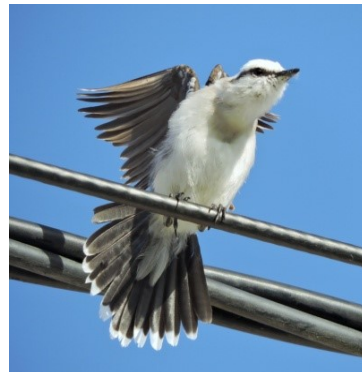

Fotos: Lucas C. Marinho (lc.marinho@ufma.br). Produzido pelos autores.

©Field Museum (2023) CC BY-NC 4.0. Os materiais sob esta licença são livres para uso/
compartilhamento/remixagem com atribuição, mas não permitem o uso comercial da obra original. [fieldguides.fieldmuseum.org] [1530] versão 1 3/202333 *Troglodytes musculus*
TROGLODYTIDAE
corruíra34 *Fluvicola nengeta*
TYRANNIDAE
lavadeira-mascarada35 *Fluvicola nengeta*
TYRANNIDAE
lavadeira-mascarada36 *Fluvicola nengeta*
TYRANNIDAE
lavadeira-mascarada37 *Pitangus sulphuratus*
TYRANNIDAE
bem-te-vi38 *Pitangus sulphuratus*
TYRANNIDAE
bem-te-vi (ninho)39 *Tyrannus melancholicus*
TYRANNIDAE
suiriri40 *Tyrannus melancholicus*
TYRANNIDAE
suiriri41 *Passer domesticus**Thraupis sayaca*