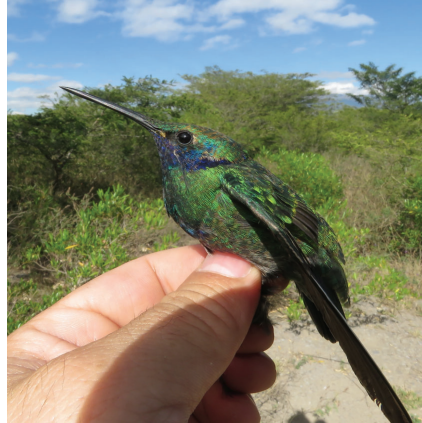

CC0. Este material está dedicado al dominio público.

[fieldguides.fieldmuseum.org] [1397] versión 1 2/2022

19 *Chaetocercus mulsant*
TROCHILIDAE
Estrellita ventriblanca

20 *Colibri coruscans*
TROCHILIDAE
Orejivioleta ventriazul

21 *Hylocharis grayi*
TROCHILIDAE
Zafiro cabeciazul

22 *Turdus fuscater*
TURDIDAE
Mirlo grande

23 *Elaenia spectabilis*
TYRANNIDAE
Elenia tribandeada

24 *Pyrocephalus rubinus*
TYRANNIDAE
Mosquero bermellón