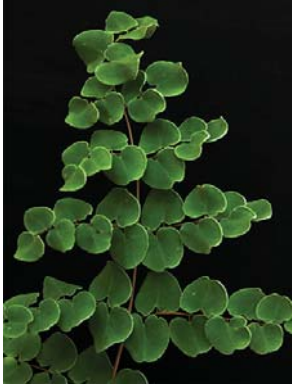

197 *Pellaea cordifolia*
PTERIDACEAE

Municipio de Cuitzeo, Michoacán, MÉXICO

PLANTAS de los alrededores del LAGO DE CUITZEO

14

Nancy Izquierdo-Calderón, Guadalupe Cornejo-Tenorio & Guillermo Ibarra-Manríquez
Universidad Nacional Autónoma de México

Fotos: Nancy Izquierdo-Calderón (NIC), Guadalupe Cornejo-Tenorio (GCT) y Guillermo Ibarra-Manríquez (GIM). Producido por: Nancy Izquierdo-Calderón y Guadalupe Cornejo-Tenorio. Nancy Izquierdo-Calderón [0964808e@umich.mx], Guadalupe Cornejo-Tenorio [gcornejo@cieco.unam.mx] y Guillermo Ibarra-Manríquez [gibarra@cieco.unam.mx].

©Field Museum (2022) CC BY-NC 4.0. Los trabajos con esta licencia son libres de usar /
compartir / remezclar con atribución, pero no permiten el uso comercial del trabajo original.

[fieldguides.fieldmuseum.org]

[1373] versión 1 11/2022

196 *Pellaea cordifolia*
PTERIDACEAE

NIC