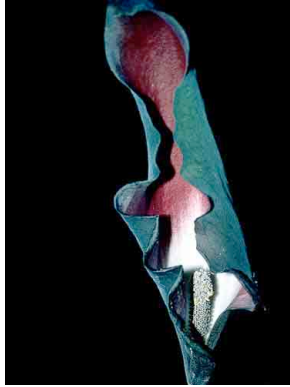

Hamilton Beltrán & Mário Benavente - Museo de Historia Natural, (UNSM), Lima

Fotos de: H. Beltrán & R. B. Foster. Producido por: R. B. Foster & M. Giblin, con el apoyo del Andrew Mellon Foundation.

© H. Beltrán & M. Benavente, y Environ. & Conservation Programs, The Field Museum, Chicago, IL 60605 USA.[RRC@fmnh.org] Rapid Color Guide # 123 version 1.1

1 **Sanango** APOCYNACEAE
Tabernaemontana sananho

2 **Jergon sacha** ARACEAE
Dracontium spruceanum

3 **Marco** ASTERACEAE
Ambrosia arborescens

4 **Asmachilca** ASTERACEAE
Aristeguetia ballii

5 **Asmachilca** ASTERACEAE
Aristeguetia discolor